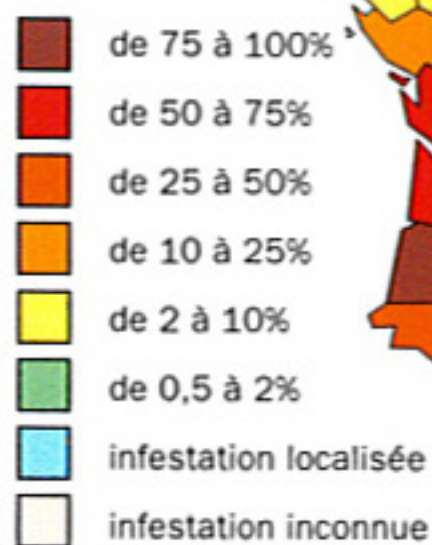

# Le Termite, une véritable épidémie

La progression termite est constante et rapide chaque année.

On recense 58 départements infestés.

Des arrêtés préfectoraux fixent le degré d'infestation par département et les mesures anti-termites qui incombent aux propriétaires de biens immobiliers.

## % des communes infestées par département

## Niveau d'arrêtés par département

Très forte infestation

Guadeloupe Martinique Guyane Réunion

Région parisienne Guadeloupe Martinique Guyane Réunion

Progression de termites